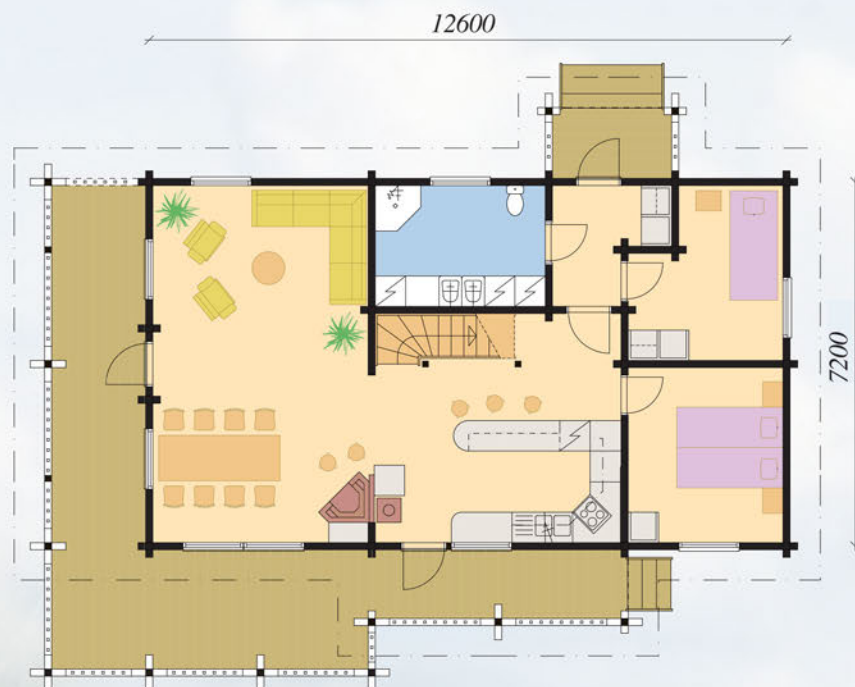

Fjord 178

Downstairs 93,1 m²
Terraces 42,1 m²

Upstairs 35,2 m²
Balconies 7,7 m²
Total 178,1 m²

1:150