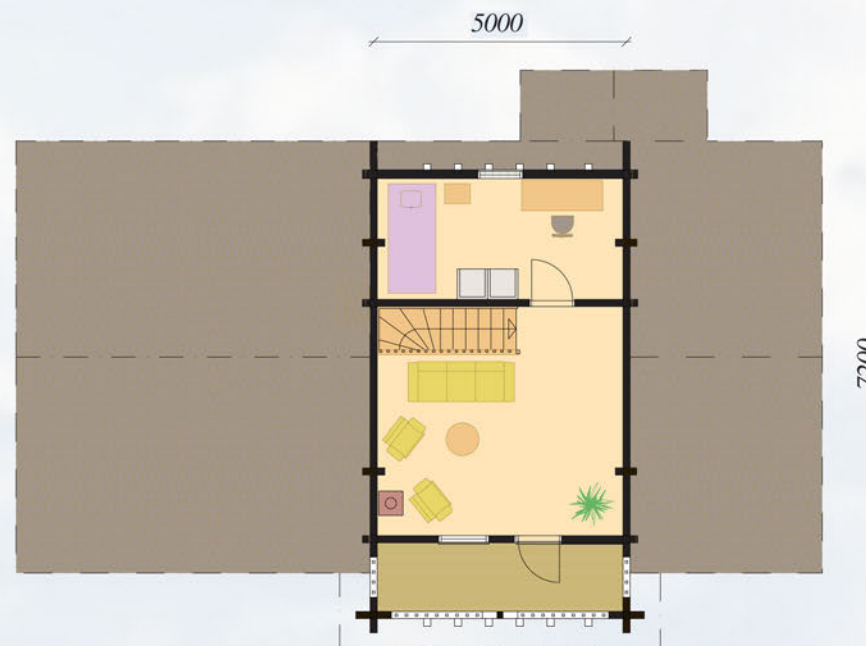

Fjord 178

Downstairs 93,1 m²
Terraces 42,1 m²

Upstairs 35,2 m²
Balconies 7,7 m²
Total 178,1 m²

1:150