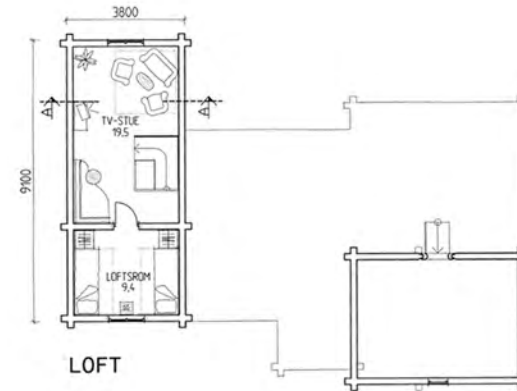

Hovden 144

Downstairs 120 m²
Upstairs 24 m²
Total 144 m²

AREALTABELL

BRA 1ETASJE	120 m ²
BRA 2ETASJE	24 m ²
BRA TOTALT	144 m ²
BYA TOTALT	136 m ²

LOFT

HEMS

AREALTABELL

BRA 1ETASJE	120 m ²
BRA 2ETASJE	24 m ²
BRA TOTALT	144 m ²
BYA TOTALT	136 m ²