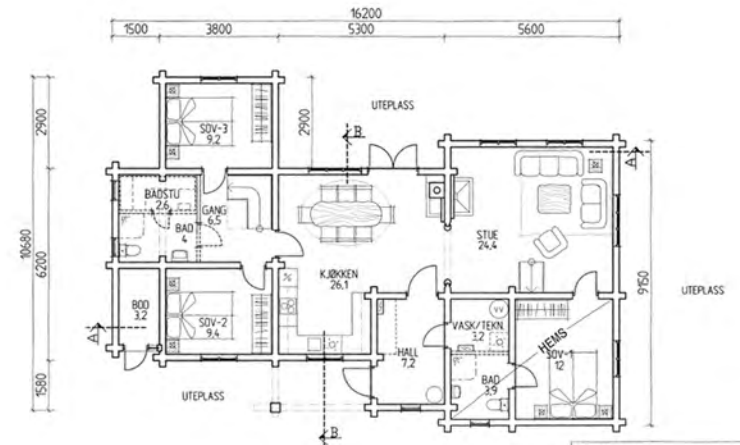

Hovden 144

Downstairs 120 m²
Upstairs 24 m²
Total 144 m²

AREALTABELL

BRA 1ETASJE	120 m ²
BRA 2ETASJE	24 m ²
BRA TOTALT	144 m ²
BYA TOTALT	136 m ²

LOFT

HEMS

AREALTABELL

BRA 1ETASJE	120 m ²
BRA 2ETASJE	24 m ²
BRA TOTALT	144 m ²
BYA TOTALT	136 m ²