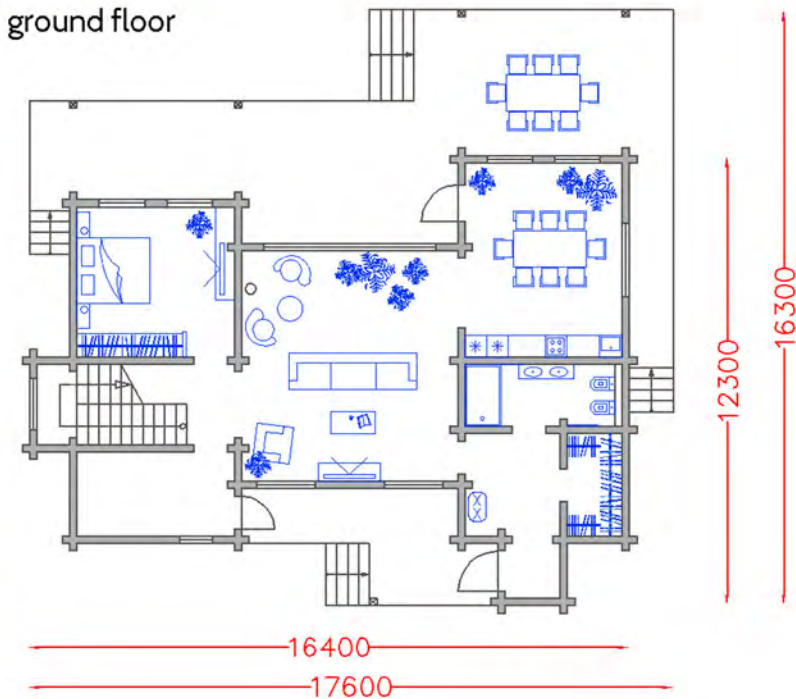

# Schweden 270

Downstairs 108 m<sup>2</sup>

Terraces 70 m<sup>2</sup>

Upstairs 92 m<sup>2</sup>

Total 270 m<sup>2</sup>

ground floor

# Schweden 270

Downstairs 108 m<sup>2</sup>

Terraces 70 m<sup>2</sup>

Upstairs 92 m<sup>2</sup>

Total 270 m<sup>2</sup>

first floor