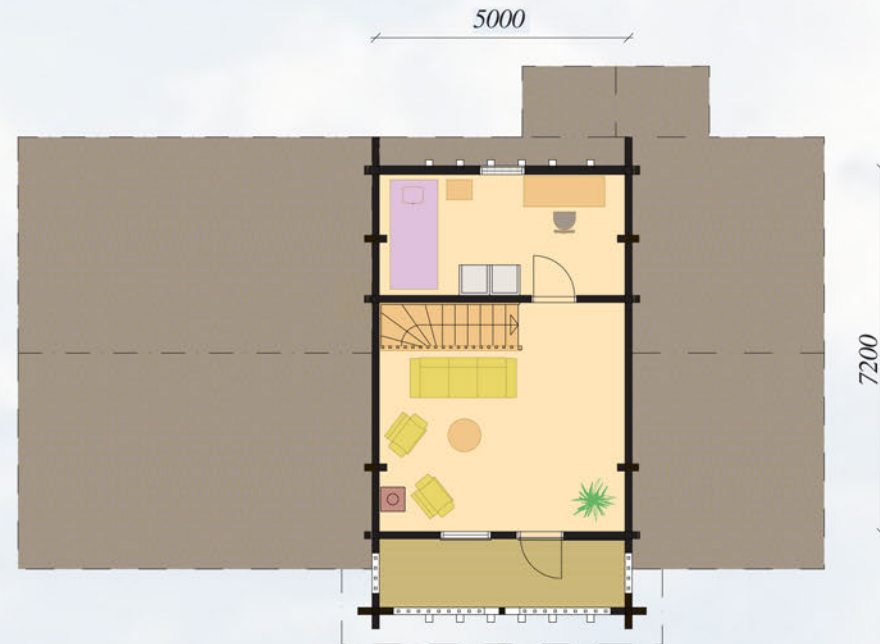

Fjord 178

Downstairs 93,1 m²
Terraces 42,1 m²

Upstairs 35,2 m²
Balconies 7,7 m²
Total 178,1 m²

1:150